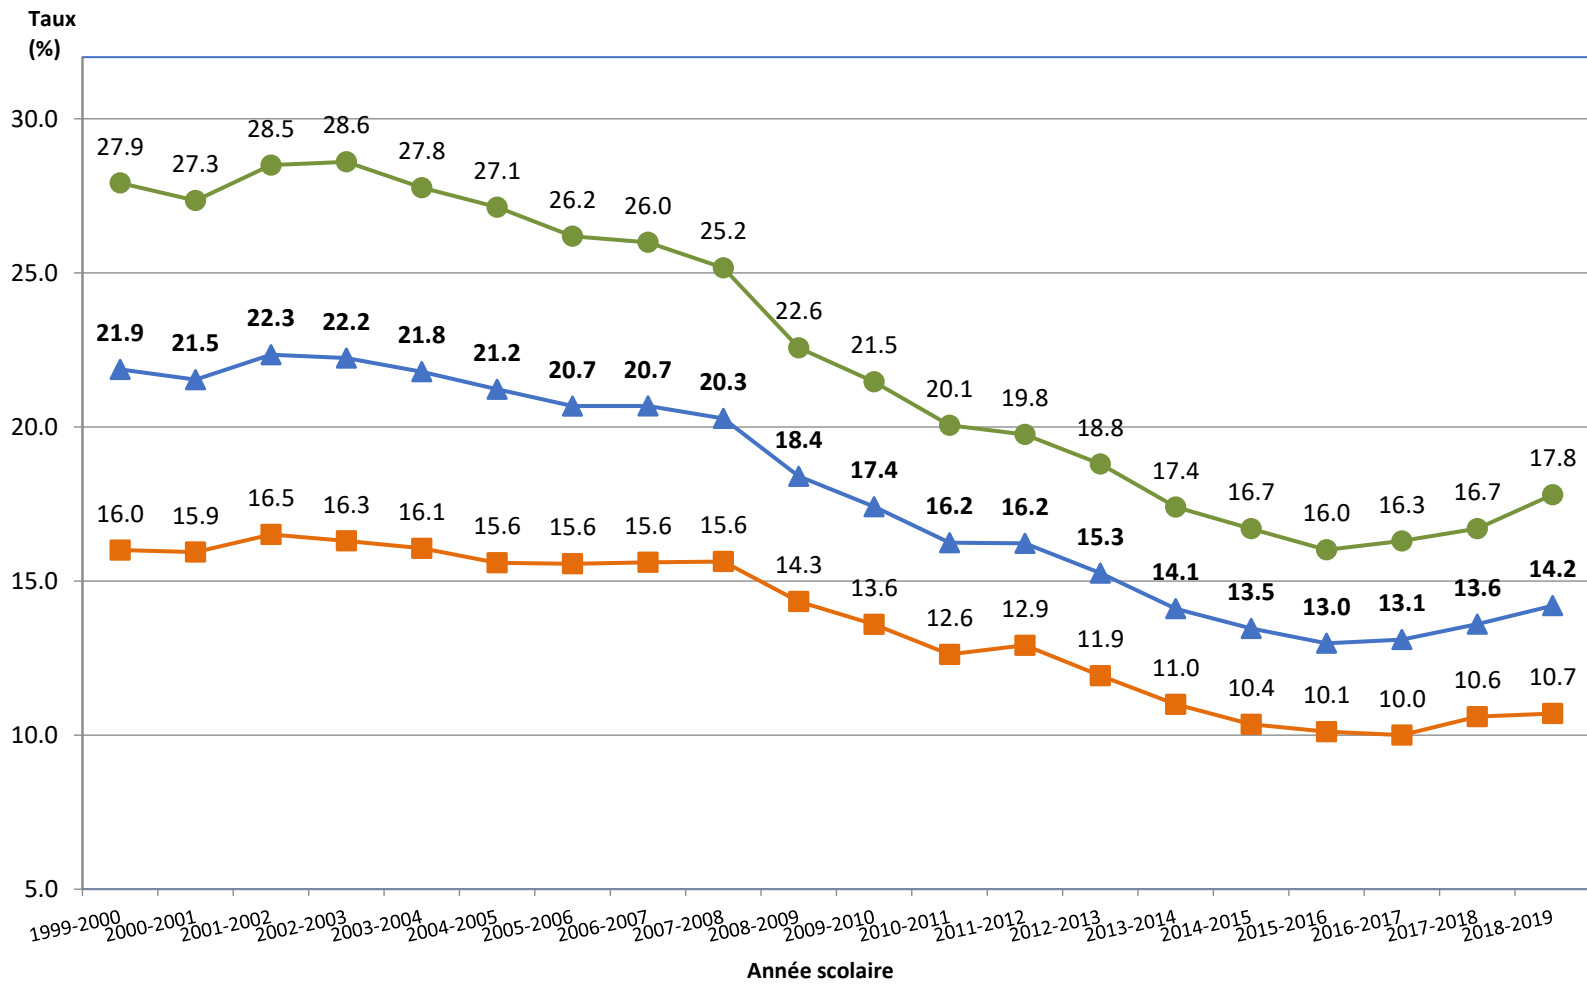

Taux annuel de sorties sans diplôme ni qualification au secondaire à la FGJ, selon le sexe, ensemble du Québec, de 1999-2000 à 2018-2019 (données officielles)

Source : MEQ, PSP, DGSRG, DIS, Portail informationnel, système Charlemagne, données au 2020-08-13, janvier 2021.