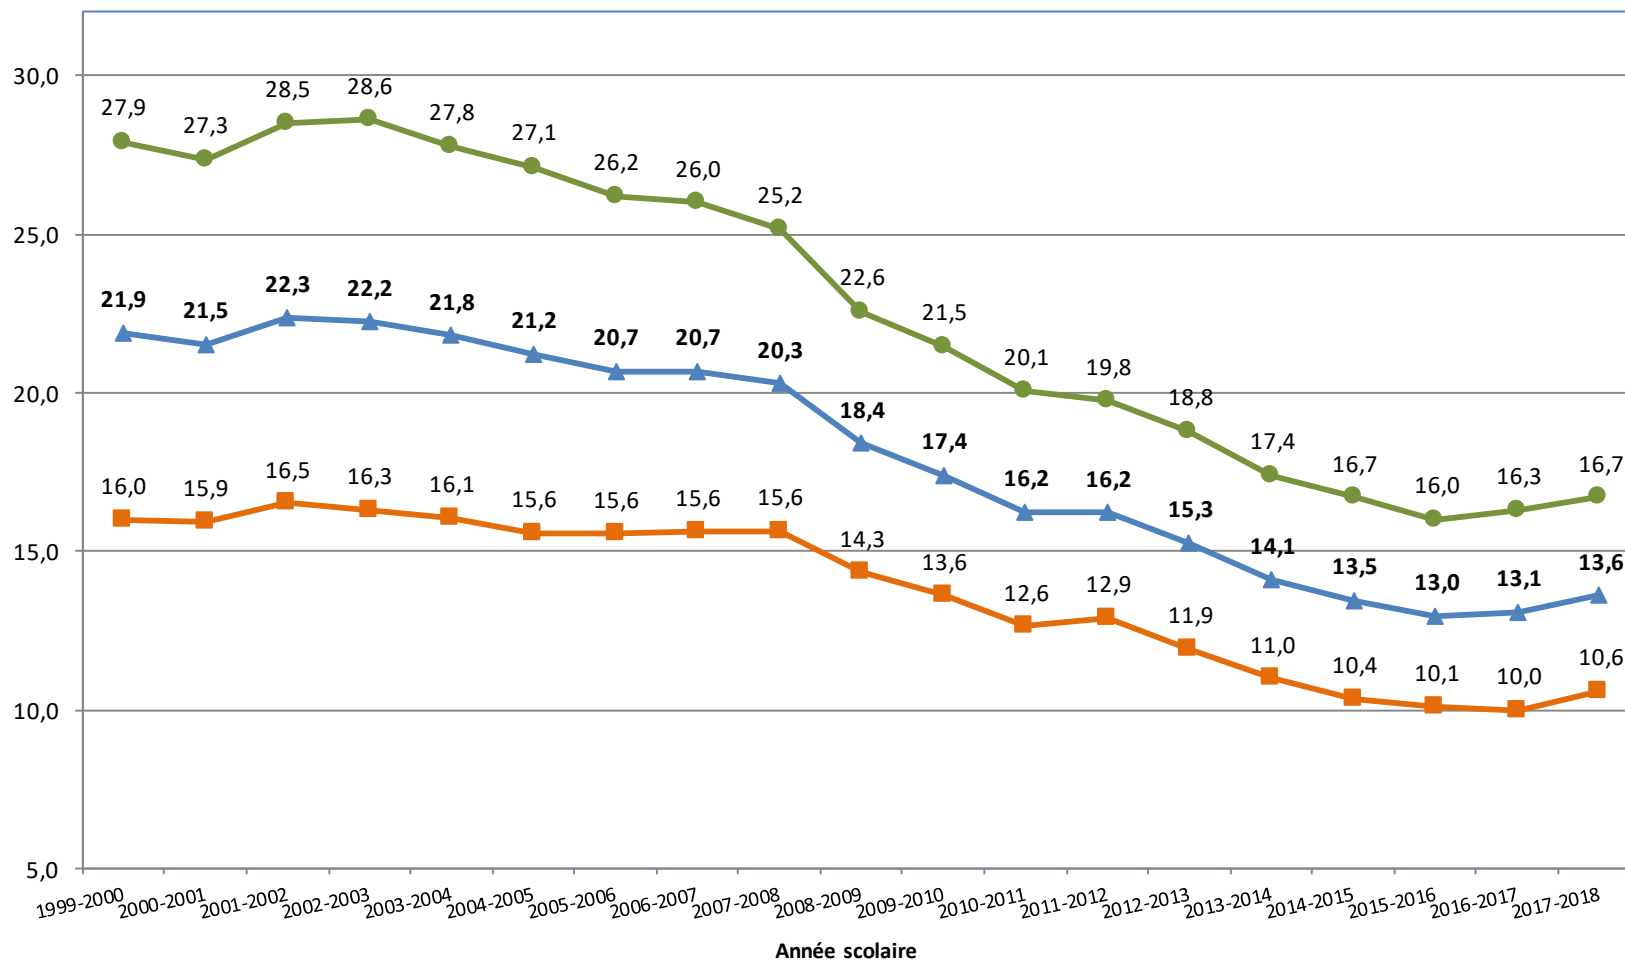

Taux annuel de sorties sans diplôme ni qualification (décrochage annuel) au secondaire à la FGJ, selon le sexe, ensemble du Québec, de 1999-2000 à 2017-2018 (données officielles)

Taux (%)

Source : MEES, TSEP, DGSRG, DIS, Portail informationnel, système Charlemagne, données au 2019-08-08, novembre 2019.

▲ Total ● Garçons ■ Filles